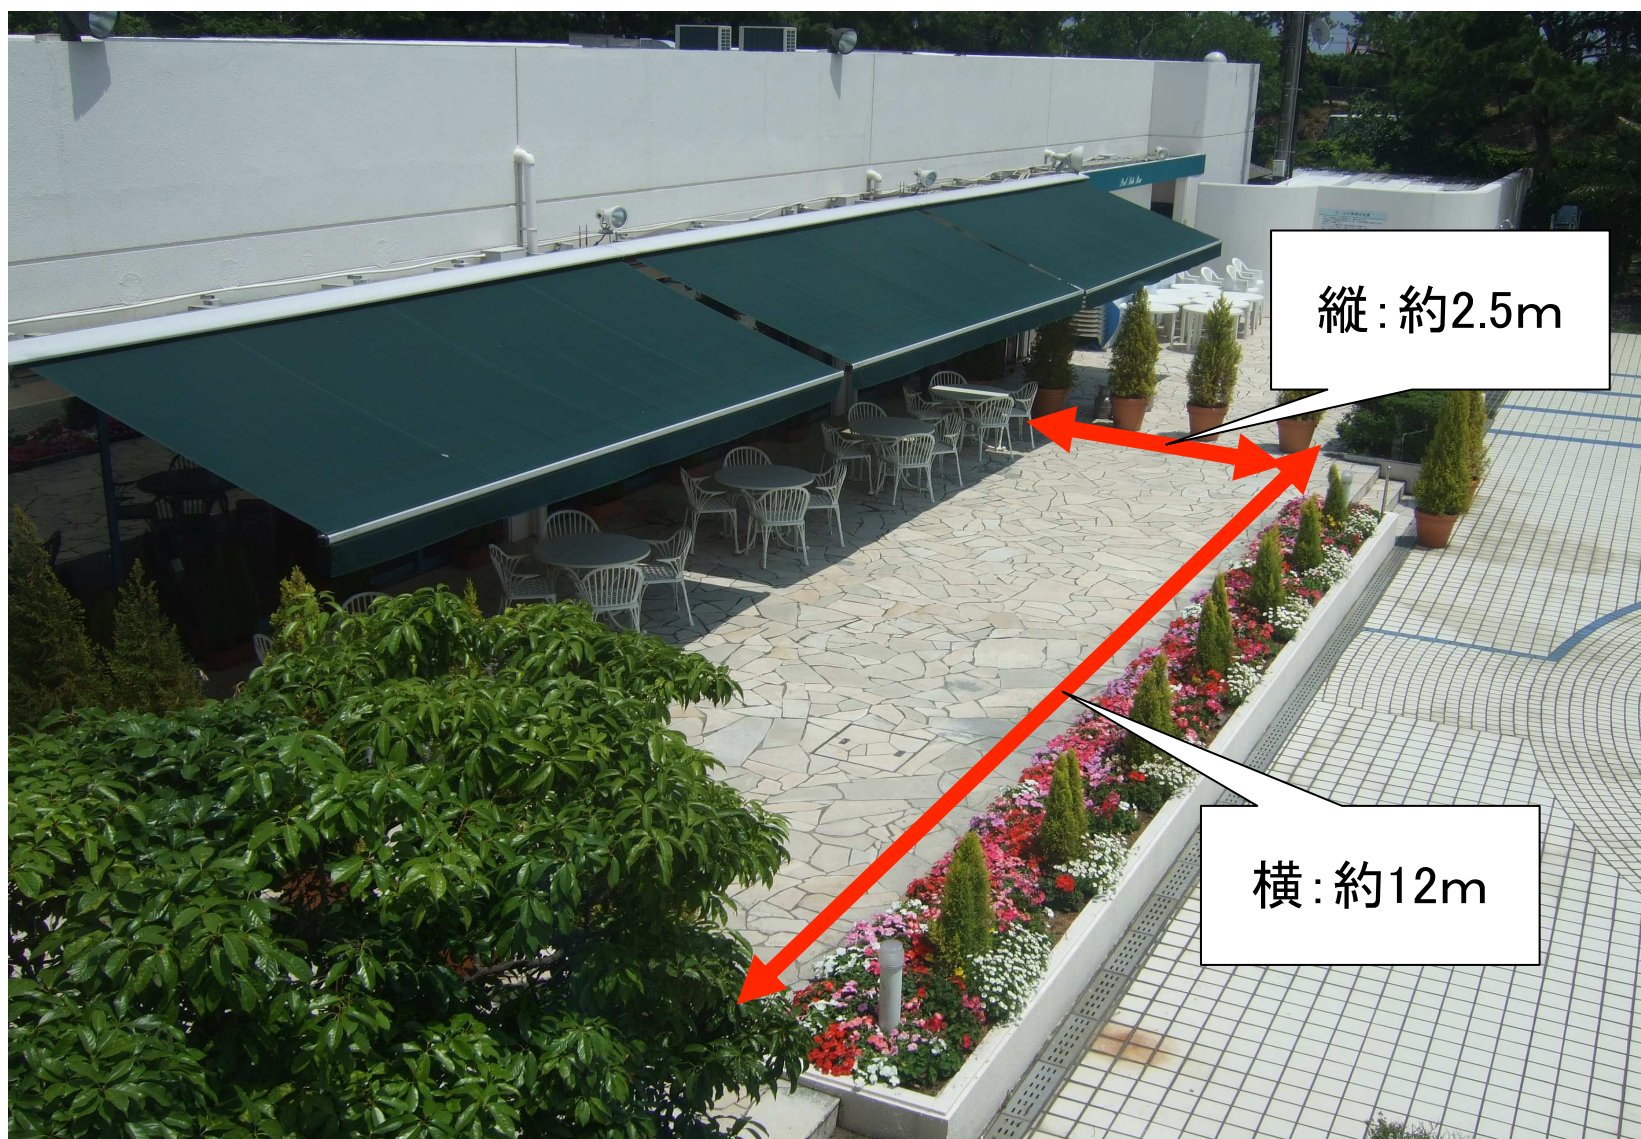

・一般参加ステージ 於:レストランテラス

※1. レストランテラスステージの大きさは下図の通りです。

※2. 雨天時は館内ロビー(大きさ横:約6m、縦:約2m)がステージとなります。

図:レストランテラス